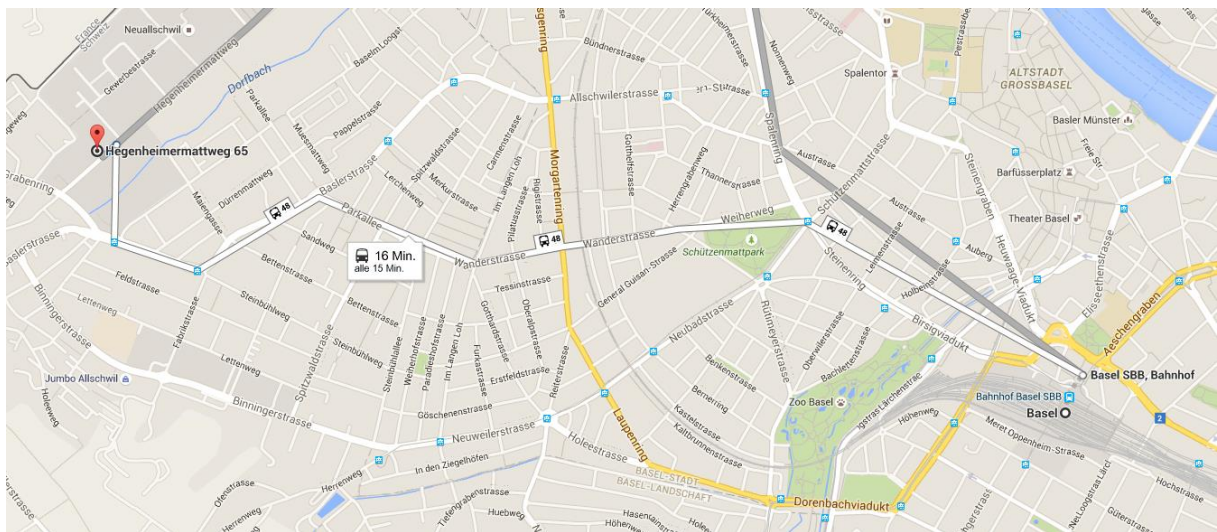

Wegbeschreibung mit dem Auto von der Autobahn zu Coop Mineraloel AG:

 2.4 km	An der Gabelung rechts halten, weiter auf A3/E25/E60 und der Beschilderung für Mulhouse/France/Euro Airport/Flughafen folgen.
 1.5 km	Ausfahrt auf Luzernerring
 400m	Im Kreisverkehr erste Ausfahrt (Hegenheimermattstrasse) nehmen
 270m	Links abbiegen auf Belforterstrasse
 1.3km	Weiter auf Hegenheimermattweg
	Ziel: Hegenheimermattweg 65, 4123 Allschwil

Wegbeschreibung mit dem Bus zu der Coop Mineraloel AG:

○ **Basel SBB, Bahnhof**

Bus Nr. 48 in Richtung Basel, Bachgraben, (9 Stops,
Reisedauer 12 Min.)

Basel, Schützenhaus
Basel, Wielandplatz
Basel, St. Galler-Ring
Basel, Rigistrasse
Basel, Wanderstrasse
Allschwil, Kirche
Allschwil, Ziegelei
Allschwil, Gartenstrasse

○ **Allschwil, Hagmattstrasse**

Zu Fuss
(65m, 1 Min.)

○ **Ziel: Hegenheimermattweg 65,
4123 Allschwil**

>> **Fahrplan Buslinie 48 (Richtung Bachgraben)**

>> **Fahrplan Buslinie 48 (Richtung Bahnhof SBB Basel)**