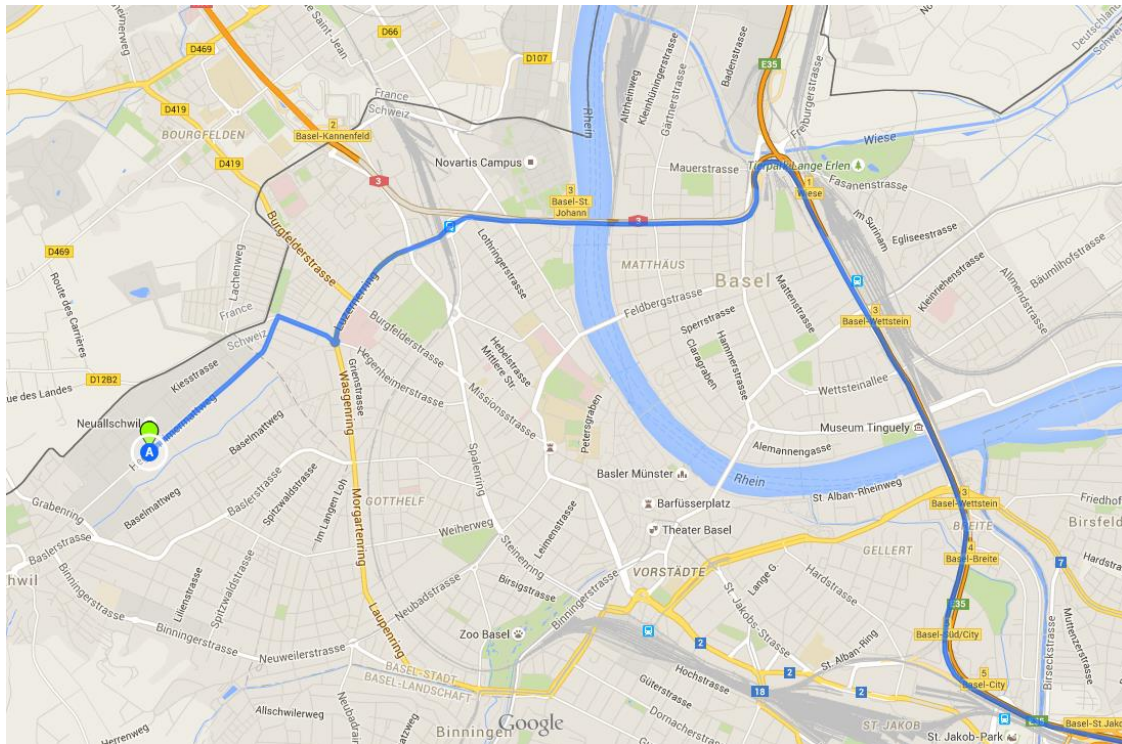

Wegbeschreibung mit dem Auto von der Autobahn zu Coop Mineraloel AG:

 2.4 km	An der Gabelung rechts halten, weiter auf A3/E25/E60 und der Beschilderung für Mulhouse/France/Euro Airport/Flughafen folgen.
 1.5 km	Ausfahrt auf Luzernerring
 400m	Im Kreisverkehr erste Ausfahrt (Hegenheimermattstrasse) nehmen
 270m	Links abbiegen auf Belforterstrasse
 1.3km	Weiter auf Hegenheimermattweg
	Ziel: Hegenheimermattweg 65, 4123 Allschwil

Wegbeschreibung mit dem Bus zu der Coop Mineraloel AG:

○ **Basel SBB, Bahnhof**

Bus Nr. 48 in Richtung Basel, Bachgraben, (9 Stops,
Reisedauer 12 Min.)

Basel, Schützenhaus
Basel, Wielandplatz
Basel, St. Galler-Ring
Basel, Rigistrasse
Basel, Wanderstrasse
Allschwil, Kirche
Allschwil, Ziegelei
Allschwil, Gartenstrasse

○ **Allschwil, Hagmattstrasse**

Zu Fuss
(65m, 1 Min.)

○ **Ziel: Hegenheimermattweg 65,
4123 Allschwil**

>> **Fahrplan Buslinie 48 (Richtung Bachgraben)**

>> **Fahrplan Buslinie 48 (Richtung Bahnhof SBB Basel)**