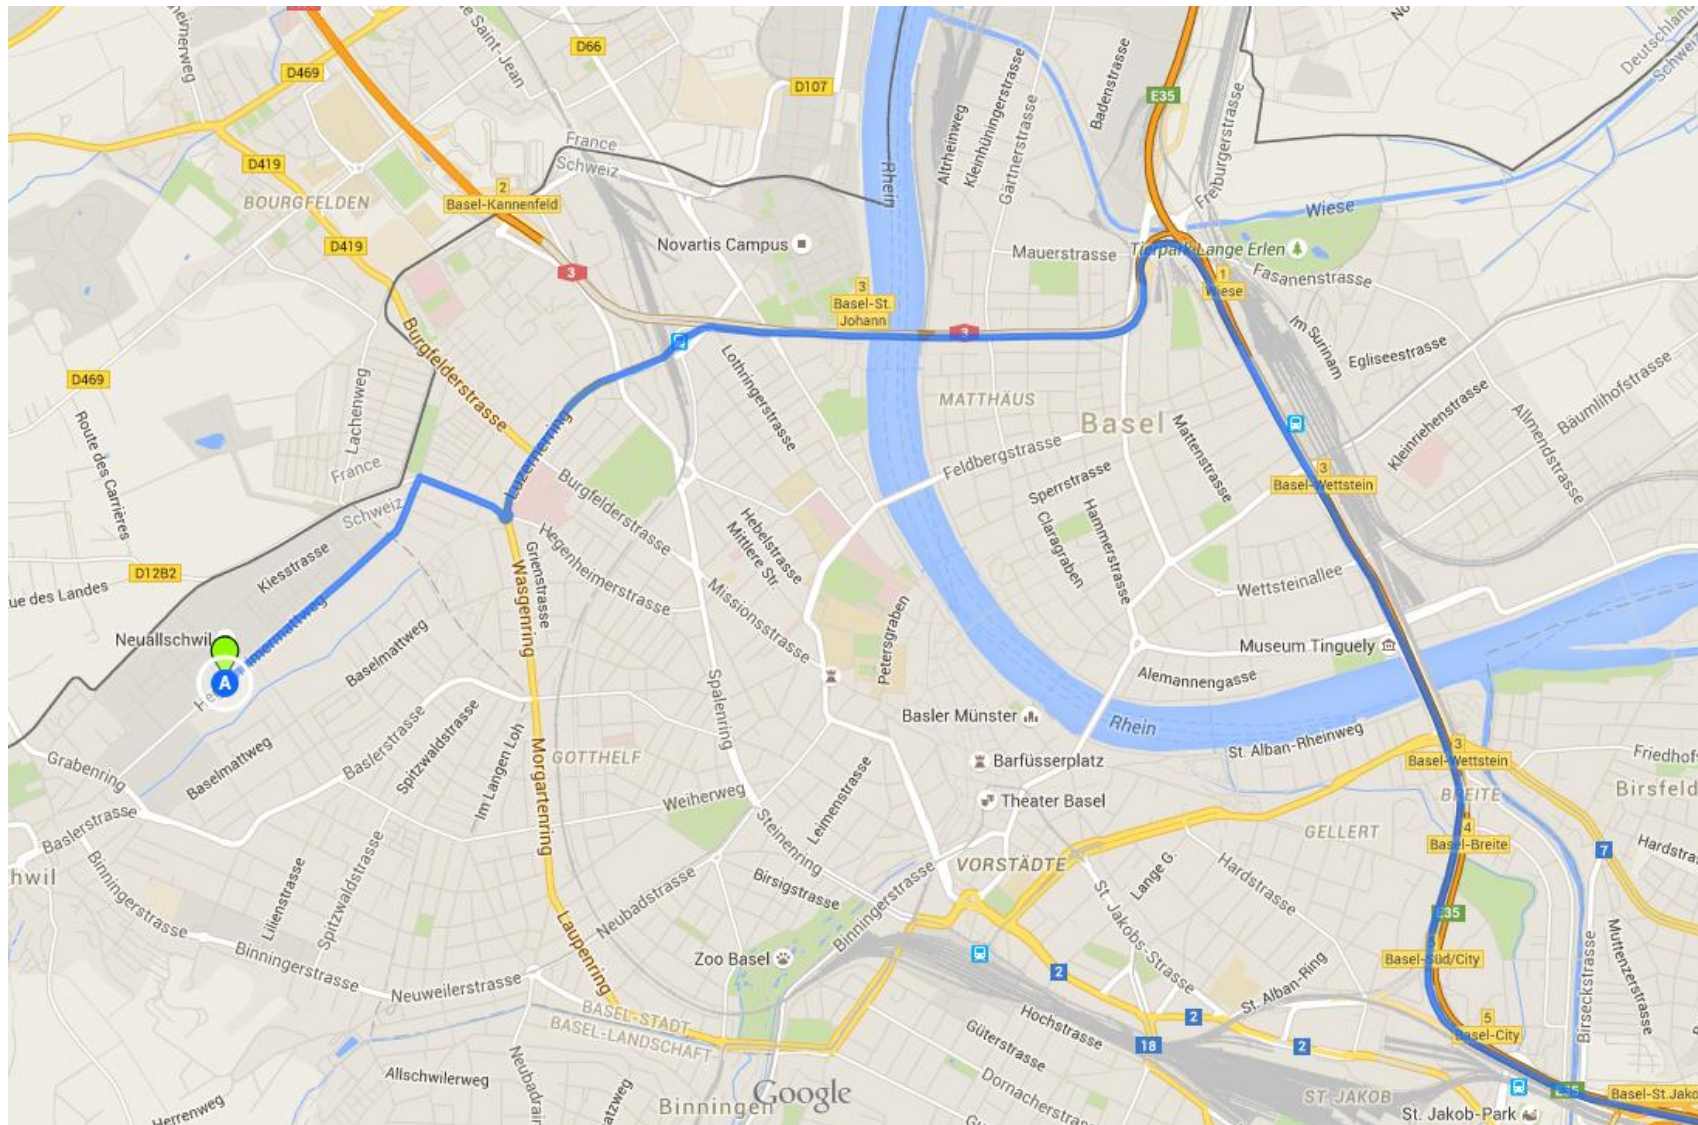

Comment accéder à Coop Mineraloel AG en voiture depuis l'autoroute:

 2.4 km	A la bifurcation, rester à droite, continuer sur la A3/E25/E60 et suivre la direction Mulhouse/France/Euro Airport/Flughafen.
 1.5 km	Prendre la sortie sur Luzernerring
 400m	Au rond-point, prendre la première sortie (Hegenheimermattstrasse)
 270m	Prendre à gauche sur Belforterstrasse
 1.3km	Continuer sur Hegenheimermattweg
	Destination: Hegenheimermattweg 65, 4123 Allschwil

Comment accéder à Coop Mineraloel AG depuis la gare CFF avec le bus n° 48:

Basel SBB, Bahnhof

Bus n° 48 vers Basel, Bachgraben (9 arrêts, durée du trajet 12 min.)

Basel, Schützenhaus

Basel, Wielandplatz

Basel, St. Galler-Ring

Basel, Rigistrasse

Basel, Wanderstrasse

Allschwil, Kirche

Allschwil, Ziegelei

Allschwil, Gartenstrasse

Allschwil, Hagmattstrasse

A pied

(65m, 1 min.)

Destination: Hegheimerweg 65,

4123 Allschwil