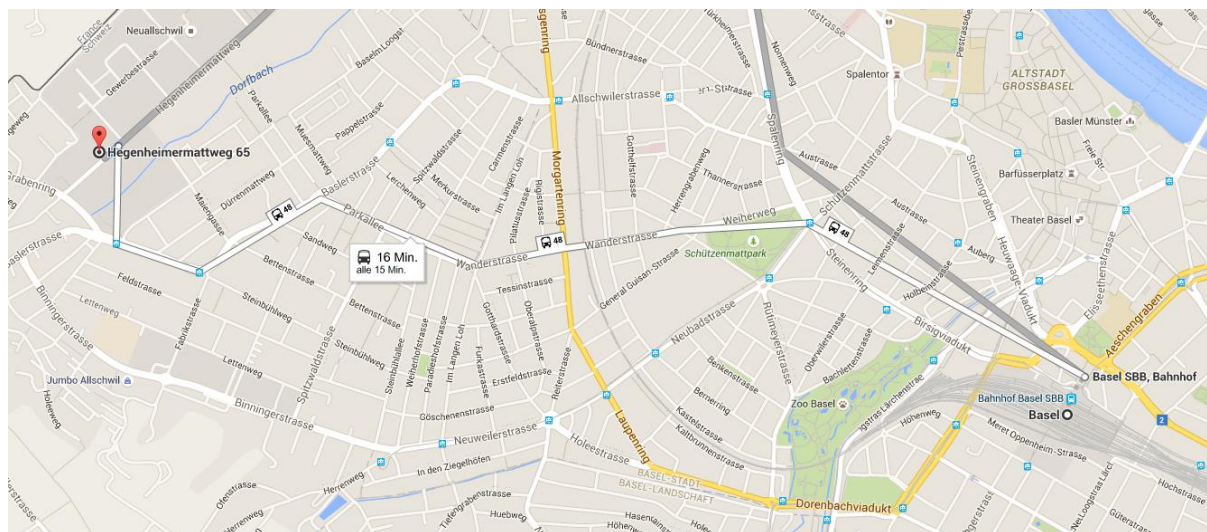

Comment accéder à Coop Mineraloel AG en voiture depuis l'autoroute:

 2.4 km	A la bifurcation, rester à droite, continuer sur la A3/E25/E60 et suivre la direction Mulhouse/France/Euro Airport/Flughafen.
 1.5 km	Prendre la sortie sur Luzernerring
 400m	Au rond-point, prendre la première sortie (Hegenheimermattstrasse)
 270m	Prendre à gauche sur Belforterstrasse
 1.3km	Continuer sur Hegenheimermattweg
	Destination: Hegenheimermattweg 65, 4123 Allschwil

Comment accéder à Coop Mineraloel AG depuis la gare CFF avec le bus n° 48:

Basel SBB, Bahnhof

Bus n° 48 vers Basel, Bachgraben (9 arrêts, durée du trajet 12 min.)

Basel, Schützenhaus

Basel, Wielandplatz

Basel, St. Galler-Ring

Basel, Rigistrasse

Basel, Wanderstrasse

Allschwil, Kirche

Allschwil, Ziegelei

Allschwil, Gartenstrasse

Allschwil, Hagmattstrasse

A pied

(65m, 1 min.)

Destination: Hegheimerweg 65,

4123 Allschwil