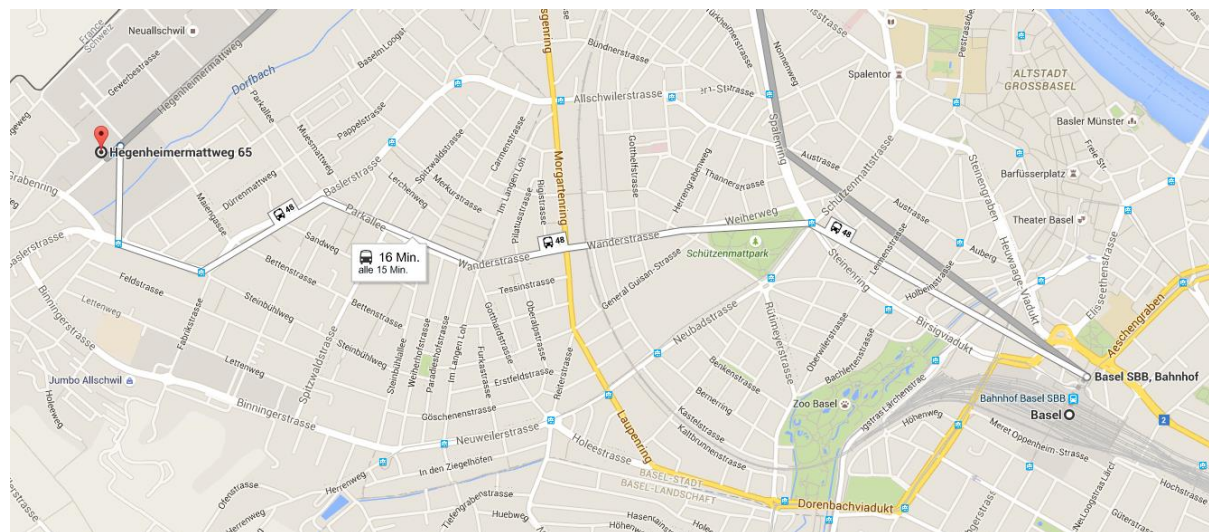

 2.4 km	Alla biforcazione tenere la destra, proseguire sulla A3/E25/E60 e seguire la direzione Mulhouse/France/Euro Airport/Flughafen.
 1.5 km	Prendere l'uscita su Luzernerring
 400m	Alla rotonda, prendere la prima uscita (Hegenheimermattstrasse)
 270m	Svoltare a sinistra su Belforterstrasse
 1.3km	Proseguire su Hegenheimermattweg
	Destinazione: Hegenheimermattweg 65, 4123 Allschwil

Come raggiungere Coop Mineraloel AG dalla stazione FFS con l'autobus n. 48:

Basel SBB, Bahnhof

Bus n. 48 in direzione Basilea, Bachgraben (9 fermate, durata 12 min.)

Basel, Schützenhaus

Basel, Wielandplatz

Basel, St. Galler-Ring

Basel, Rigistrasse

Basel, Wanderstrasse

Allschwil, Kirche

Allschwil, Ziegelei

Allschwil, Gartenstrasse

Allschwil, Hagmattstrasse

A piedi

(65 m, 1 min.)

**Destinazione: Hegheimerweg 65,
4123 Allschwil**